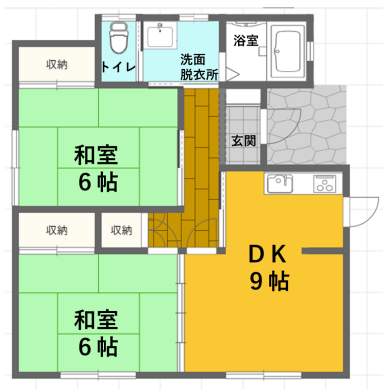

一戸建て

エアストハウス
エアストハウス
おいらせ町苗振谷地26-5

月額賃料 5万円

間取り 2DK

種別	一戸建て	態様	仲介	問合番号		契約年数	2年更新
交通							

敷金	賃料×2	礼金	無し	共益費	無し
仲介料	賃料+消費税	前家賃	賃料×1	管理費	

間取り詳細	和室：6畳×2 DK：9帖	構造	木造平家建		
占有面積	62.93㎡	築年月日	昭和59年	部屋番号/階数	
保険	15000円～(2年契約)	駐車場	1台 2台目近隣：月額3,000円	ペット	不可
バス	有	トイレ	水洗	ベランダ	
入居可能日	即可	学区(小)	百石小学校	学区(中)	百石中学校
設備	エアコン・システムキッチン				
備考	賃貸保証加入必須：賃料の80%のお支払いが必要になります。				