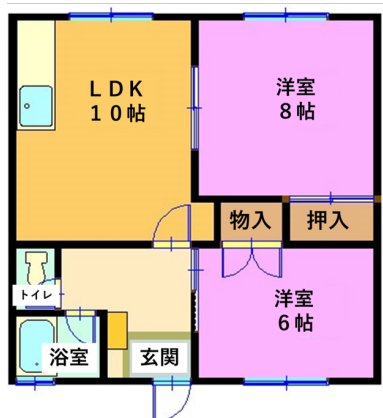

アパート

ハイツコムカイ A
ハイツコムカイ A
 おいらせ町下前田 1 1 4 - 1

月額賃料 **3.8万円** 間取り **2LDK**

種別	アパート	態様	仲介	問合番号		契約年数	2年
交通							

敷金	賃料×2	礼金	無し	共益費	無し
仲介料	賃料+消費税	前家賃	賃料×1	管理費	

間取り詳細			構造	木造 2階建	
占有面積	53㎡	築年月日	平成4年建築	部屋番号/階数	E
保険	15000円~(2年契約)	駐車場	2台	ペット	不可
バス	有	トイレ	水洗	ベランダ	
入居可能日	即可	学区 (小)	百石小学校	学区 (中)	百石中学校
設備	物置				
備考	賃貸保証加入必須：賃料の80%のお支払いが必要になります。				