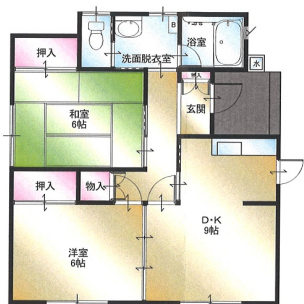

一戸建て

パストラル下田
パストラル下田
おいらせ町苗振谷地26-6

月額賃料 **5万円** 間取り **2DK**

種別	一戸建て	態様	仲介	問合番号		契約年数	2年更新
交通							

敷金	賃料×2	礼金	無し	共益費	無し
仲介料	賃料+消費税	前家賃	賃料×1	管理費	

間取り詳細	和室：6畳 洋室：6帖 DK：9帖	構造	木造平家建		
占有面積	50.92㎡	築年月日	昭和59年	部屋番号/階数	
保険	15000円～(2年契約)	駐車場	1台 2台目近隣：月額3,000円	ペット	不可
バス	有	トイレ	水洗	ベランダ	
入居可能日	即可	学区(小)	百石小学校	学区(中)	百石中学校
設備	エアコン・ストーブ 追い炊き機能付き				
備考	賃貸保証加入必須：賃料の80%のお支払いが必要になります。				